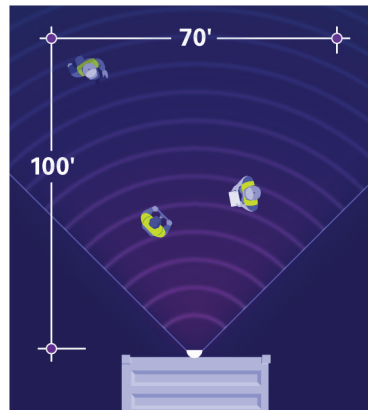

Se recomienda que las lámparas Grote WorkShield se monten a una altura de entre 48" y 72" del suelo.

Esto garantiza que el patrón de luz impactará e iluminará la mayoría de la ropa y el material de alta visibilidad en el entorno de trabajo.

Las lámparas Grote WorkShield crean una zona de trabajo triangular de aproximadamente 3000 pies cuadrados. Es importante asegurarse de que las lámparas estén montadas de manera que los trabajadores (y los materiales de alta visibilidad) operen en el centro de esta zona de trabajo. Esto asegurará la máxima visibilidad.