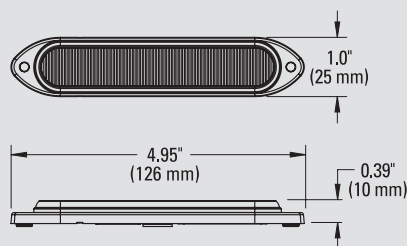

PIÈCE #	DESCRIPTION	CONNECTEUR	TENSION	AMPÉRAGE
79276	6 DIODES HINVII DEL DIRECTIONNELLES	COUPE DROITE	12/24VDC	0,4A
79276-3	6 DIODES HINVII DEL DIRECTIONNELLES, EMBALLAGE EN VRAC	COUPE DROITE	12/24VDC	0,4A
79266	DOUBLE FONCTION, 6 DIODES AMBRE / 4 DIODES HINVII	BLUNT CUT	12/24VDC	0,4A
79266-3	DOUBLE FONCTION, 6 DIODES AMBRE / 4 DIODES HINVII, EMBALLAGE EN VRAC	COUPE DROITE	12/24VDC	0,4A