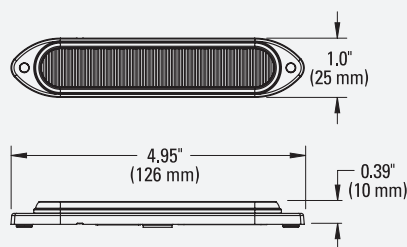

# AMÉLIOREZ LA VISIBILITÉ ET LA SÉCURITÉ SUR LE CHANTIER GRÂCE À UN ÉCLAIRAGE INTELLIGENT DE GROTE

DEL DE GROTE

INSTALLATION FACILE

12/24V

BI-TENSION

FABRIQUÉ AUX ÉTATS-UNIS

**EZ-FIND**  
RECHERCHEZ LES SPÉCIFICATIONS TECHNIQUES, LES PRODUITS APPARENTÉS ET PLUS ENCORE