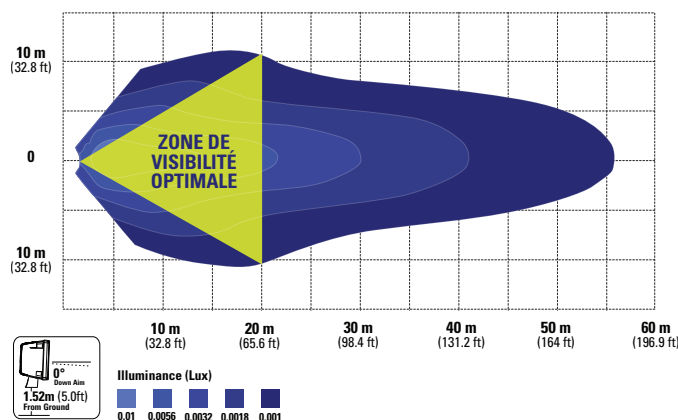

# AMÉLIOREZ LA VISIBILITÉ ET LA SÉCURITÉ SUR LE CHANTIER GRÂCE À UN ÉCLAIRAGE INTELLIGENT DE GROTE

DEL DE GROTE

INSTALLATION FACILE

12/24V

BI-TENSION

FABRIQUÉ AUX ÉTATS-UNIS

**EZ-FIND**  
RECHERCHEZ LES SPÉCIFICATIONS TECHNIQUES, LES PRODUITS APPARENTÉS ET PLUS ENCORE