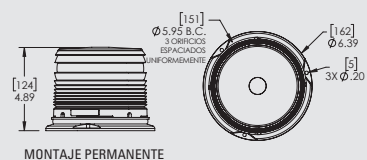

78851

78853

78865

MONTAJE PERMANENTE

AL VACÍO/MAGNÉTICO

CARACTERÍSTICAS Y BENEFICIOS

- 26 patrones de destello seleccionables por el usuario, más encendido fijo
- La placa de circuito tiene un revestimiento de conformación para proteger el sistema de circuitos
- Base de policarbonato ligero y duradero, montaje permanente con brida de 3 orificios, montaje para tubo de 1", montaje al vacío/magnético con enchufe para el encendedor de cigarrillos (interruptor de encendido/apagado y selector de patrón)