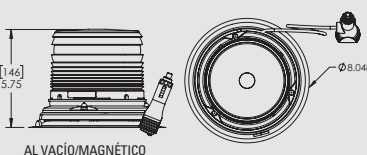

78851

78853

78865

MONTAJE PERMANENTE

AL VACÍO/MAGNÉTICO

CARACTERÍSTICAS Y BENEFICIOS

- 26 patrones de destello seleccionables por el usuario, más encendido fijo
- La placa de circuito tiene un revestimiento de conformación para proteger el sistema de circuitos
- Base de policarbonato ligero y duradero, montaje permanente con brida de 3 orificios, montaje para tubo de 1", montaje al vacío/magnético con enchufe para el encendedor de cigarrillos (interruptor de encendido/apagado y selector de patrón)