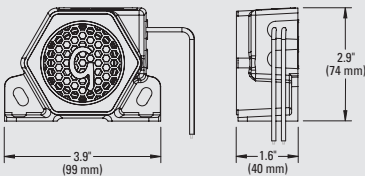

INSTALLATION
FACILE

TENSION : 12-24 VCC

DÉBIT AMPÈRES : .4A à 14VCC

MATÉRIAU : NYLON ARMÉ DE VERRE

TEMPÉRATURE FONCTIONNEMENT : -40°C à +85°C

Les alarmes de recul à bruit blanc privilégient la sécurité sans causer de perturbations inutiles aux personnes à proximité du chantier.