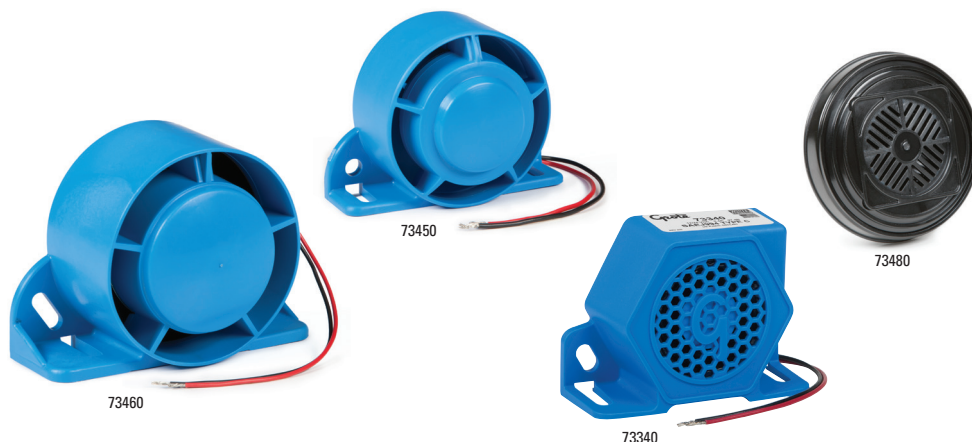

ALARMAS DE RESPALDO DE RUIDO BLANCO DE GROTE

12/24V

DOBLE
VOLTAJE

RUIDO
BLANCO

VOLTAJE: 12-24 VCC
CONSUMO DE POTENCIA EN AMPERIOS:
 (73460): 0.16A @ 14VCC
 (73340, 73450, 73470, 73480): 0.4A @ 14VCC
 (73430, 73440): 0.3A @ 14VCC
MATERIAL: NYLON CON FIBRA DE VIDRIO
TEMPERATURA FUNCIONAMIENTO: -40°C a +85°C

REDUZCA LA CONTAMINACIÓN ACÚSTICA SIN COMPROMETER LA SEGURIDAD

Las alarmas de marcha atrás con ruido blanco de Grote están diseñadas para limitar la contaminación acústica. Esto garantiza que las personas que se encuentren cerca de vehículos que dan marcha atrás reciban advertencias claras y, al mismo tiempo, mantengan niveles de ruido generales más bajos. Nuestras siete alarmas distintas pueden proporcionar una solución de ruido blanco adaptada a cualquier necesidad de seguridad de vehículos o equipos.

CARACTERÍSTICAS Y BENEFICIOS

- Las alarmas de ruido blanco reducen la contaminación acústica (son ideales para usar en áreas residenciales) pero aún así brindan un sonido excelente y localizable en las zonas de peligro detrás de los vehículos
- Mejora la seguridad de los trabajadores con su sonido acústicamente amigable y localizable, lo que reduce la confusión y mejora la audibilidad
- Ayuda a eliminar las quejas por ruido en los lugares de trabajo y cumple con las regulaciones de ruido municipales y regionales
- ¡Grote lo tiene cubierto! Elija el estilo de montaje y el volumen de salida adecuados para su aplicación