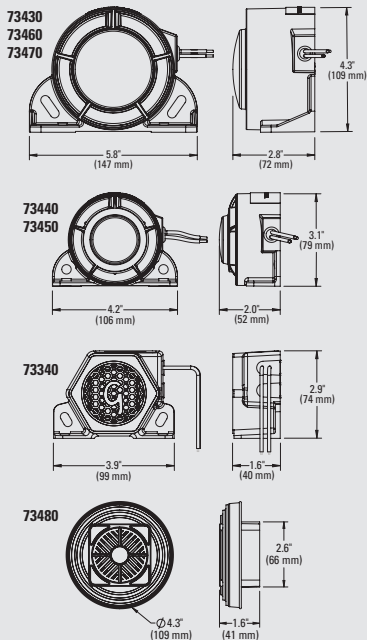

ALARMAS DE RESPALDO DE RUIDO BLANCO DE GROTE

12/24V

DOBLE
VOLTAJE

RUIDO
BLANCO

VOLTAJE: 12-24 VCC
CONSUMO DE POTENCIA EN AMPERIOS:
 (73460): 0.16A @ 14VCC
 (73340, 73450, 73470, 73480): 0.4A @ 14VCC
 (73430, 73440): 0.3A @ 14VCC
MATERIAL: NYLON CON FIBRA DE VIDRIO
TEMPERATURA FUNCIONAMIENTO: -40°C a +85°C