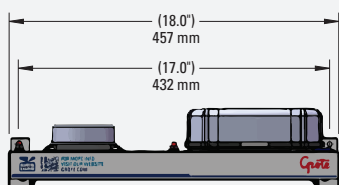

00573

NOUVEL AFFICHAGE DE PRODUITS DE GROTE

PRÊT POUR
LA VENTE

MAXIMISER
LES VENTES

INSTALLATION
FACILE

CONSTRUCTION
DURABLE

SPÉCIFICATIONS DE SORTIE

BALISE : AMBRE AVEC LENTILLE CLAIRE,
CLASSE I, 12 MOTIFS DE CLIGNOTEMENT
+ STEADY-ON

MINIBAR : AMBRE AVEC LENTILLE CLAIRE,
CLASSE I, 12 MOTIFS DE CLIGNOTEMENT
+ STEADY-ON

ALIMENTATION

ENTRÉE : NORME
NORD-AMÉRICAINNE,
100-240V

SORTIE :
12V DC, 4.0A

AVEC NOTRE TOUTE NOUVELLE MINI BALISE À LED ET NOTRE MINIBAR CARRÉ À LED DE POINTE, CET AFFICHEUR COMPACT OFFRE LA POSSIBILITÉ DE PRÉSENTER LES PLUS RÉCENTS PRODUITS D'AVERTISSEMENT ET DE DANGER À LED DE GROTE