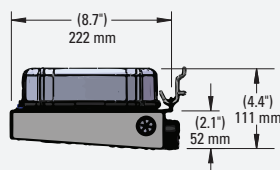

00573

NOUVEL AFFICHAGE DE PRODUITS DE GROTE

PRÊT POUR
LA VENTE

MAXIMISER
LES VENTES

INSTALLATION
FACILE

CONSTRUCTION
DURABLE

SPÉCIFICATIONS DE SORTIE

BALISE : AMBRE AVEC LENTILLE CLAIRE,
CLASSE I, 12 MOTIFS DE CLIGNOTEMENT
+ STEADY-ON

MINIBAR : AMBRE AVEC LENTILLE CLAIRE,
CLASSE I, 12 MOTIFS DE CLIGNOTEMENT
+ STEADY-ON

ALIMENTATION

ENTRÉE : NORME
NORD-AMÉRICAINNE,
100-240V

SORTIE :
12V DC, 4.0A

AVEC NOTRE TOUTE NOUVELLE MINI BALISE À LED ET NOTRE MINIBAR CARRÉ À LED DE POINTE, CET AFFICHEUR COMPACT OFFRE LA POSSIBILITÉ DE PRÉSENTER LES PLUS RÉCENTS PRODUITS D'AVERTISSEMENT ET DE DANGER À LED DE GROTE