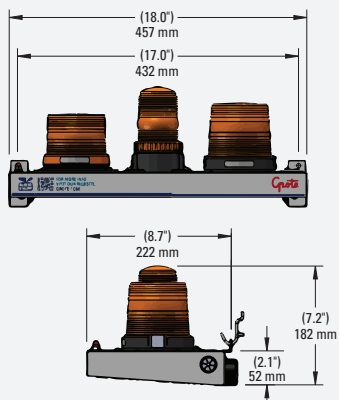

CET AFFICHEUR DE TROIS BALISES EST CONÇU POUR DÉMONTRER LA VISIBILITÉ ET LA PERFORMANCE DE NOS PRODUITS DE MANUTENTION ET COMPACTS DANS VOTRE ESPACE DE VENTE ET DE MARCHANDISAGE

Offrez à vos clients la chance de voir que la sortie lumineuse intense peut venir dans de petits formats. Parfait si vous travaillez avec des clients ayant des chariots élévateurs, des équipements de paysage ou de construction.

00563

CARACTÉRISTIQUES ET AVANTAGES

- Cette présentation en fonctionnement comprend des versions de nos trois balises de manutention et compactes les plus populaires ; Balise à LED pour manutention à lentille haute (78113, Ambre, Classe III), Balise à LED pour manutention à lentille courte (78093, Ambre, Classe II), et la balise compacte à LED (79093, Ambre, Classe I)
- Cette étagère d'affichage robuste et compacte peut être installée sur un panneau perforé, un mur à lattes ou simplement sur une étagère ou un comptoir
- Comprend une alimentation standard de 110V pour une configuration facile plug-and-play dans votre magasin ou showroom
- Présente des graphismes accrocheurs alignés avec l'emballage de vente au détail de Grote pour soutenir votre merchandising global et l'expérience client
- Comprend deux crochets en S pour panneau perforé pour une installation facile
- Interrupteurs : Alimentation – On/Off/On, Motif de clignotement – Mom On/Off

N° PIÈCE	DESCRIPTION	COMPREND
00563	AFFICHEUR DE BALISES POUR LA MANUTENTION ET COMPACTES	79093, 78093, 78113

EZ-FIND

SCAN POUR LES SPÉCIFICATIONS TECHNIQUES, PRODUITS ASSOCIÉS ET PLUS

POUR PLUS D'INFORMATIONS VISITEZ NOTRE SITE WEB. GROTE.COM