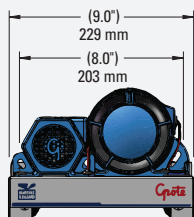

00553

EXHIBICIÓN DE ALARMA DE MARCHA ATRÁS DE RUIDO BLANCO DE GROTE

LISTO PARA
LA VENTAMAXIMIZA
VENTASINSTALACIÓN
SENCILLACONSTRUCCIÓN
DURADERA

ESPECIFICACIONES DE SALIDA

SALIDA: PEQUEÑA CAJA – MODO DEMO, ~77DB

GRAN CAJA: SOLO DEMO, SIN SALIDA

FUENTE DE ALIMENTACIÓN

ENTRADA: ESTÁNDAR
NORTEAMERICANO,
100-240VSALIDA:
12V DC, 4.0A

MUESTRA EL NUEVO SONIDO DE LA SEGURIDAD CON UNA EXHIBICIÓN QUE PRESENTA DOS DE LAS ALARMAS DE MARCHA ATRÁS DE RUIDO BLANCO MULTIFRECUENCIA DE GROTE EN TU SALA DE EXPOSICIÓN HOY MISMO

CARACTERÍSTICAS Y BENEFICIOS

- Esta exhibición en funcionamiento muestra la forma de dos de nuestros seis productos de alarmas de marcha atrás de ruido blanco: nuestra alarma de marcha atrás de ruido blanco muy popular de 97dB (73340, 97 dB, montaje delantero) y nuestra alarma de marcha atrás de ruido blanco de 102dB (73460, 97dB, montaje trasero)
- Esta estantería de exhibición robusta y compacta puede instalarse en paneles perforados, paredes con lamas o simplemente en una estantería o mostrador
- Incluye una fuente de alimentación estándar de 110V para una configuración plug-and-play fácil en tu tienda o sala de exposición
- Presenta gráficos llamativos alineados con el embalaje minorista de Grote para apoyar tu merchandising general y la experiencia del cliente
- Incluye dos ganchos en S para paneles perforados para una fácil instalación
- Interruptores: Energía – Mom On/Off