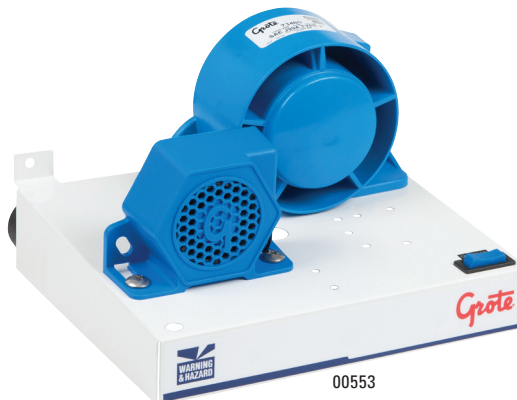

00553

EXHIBICIÓN DE ALARMA DE MARCHA ATRÁS DE RUIDO BLANCO DE GROTE

LISTO PARA
LA VENTAMAXIMIZA
VENTASINSTALACIÓN
SENCILLACONSTRUCCIÓN
DURADERA

ESPECIFICACIONES DE SALIDA

SALIDA: PEQUEÑA CAJA – MODO DEMO, ~77DB

GRAN CAJA: SOLO DEMO, SIN SALIDA

FUENTE DE ALIMENTACIÓN

ENTRADA: ESTÁNDAR
NORTEAMERICANO,
100-240VSALIDA:
12V DC, 4.0A

MUESTRA EL NUEVO SONIDO DE LA SEGURIDAD CON UNA EXHIBICIÓN QUE PRESENTA DOS DE LAS ALARMAS DE MARCHA ATRÁS DE RUIDO BLANCO MULTIFRECUENCIA DE GROTE EN TU SALA DE EXPOSICIÓN HOY MISMO

CARACTERÍSTICAS Y BENEFICIOS

- Esta exhibición en funcionamiento muestra la forma de dos de nuestros seis productos de alarmas de marcha atrás de ruido blanco: nuestra alarma de marcha atrás de ruido blanco muy popular de 97dB (73340, 97 dB, montaje delantero) y nuestra alarma de marcha atrás de ruido blanco de 102dB (73460, 97dB, montaje trasero)
- Esta estantería de exhibición robusta y compacta puede instalarse en paneles perforados, paredes con lamas o simplemente en una estantería o mostrador
- Incluye una fuente de alimentación estándar de 110V para una configuración plug-and-play fácil en tu tienda o sala de exposición
- Presenta gráficos llamativos alineados con el embalaje minorista de Grote para apoyar tu merchandising general y la experiencia del cliente
- Incluye dos ganchos en S para paneles perforados para una fácil instalación
- Interruptores: Energía – Mom On/Off