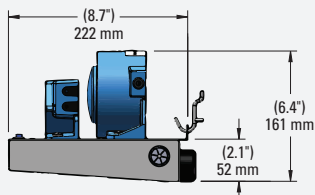

00553

EXHIBICIÓN DE ALARMA DE MARCHA ATRÁS DE RUIDO BLANCO DE GROTE

LISTO PARA
LA VENTAMAXIMIZA
VENTASINSTALACIÓN
SENCILLACONSTRUCCIÓN
DURADERA

ESPECIFICACIONES DE SALIDA

SALIDA: PEQUEÑA CAJA – MODO DEMO, ~77DB

GRAN CAJA: SOLO DEMO, SIN SALIDA

FUENTE DE ALIMENTACIÓN

ENTRADA: ESTÁNDAR
NORTEAMERICANO,
100-240VSALIDA:
12V DC, 4.0A

MUESTRA EL NUEVO SONIDO DE LA SEGURIDAD CON UNA EXHIBICIÓN QUE PRESENTA DOS DE LAS ALARMAS DE MARCHA ATRÁS DE RUIDO BLANCO MULTIFRECUENCIA DE GROTE EN TU SALA DE EXPOSICIÓN HOY MISMO