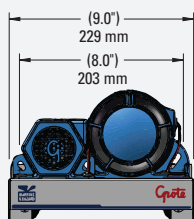

00553

AFFICHEUR D'ALARME DE REcul À BRUIT BLANC DE GROTE

PRÊT POUR
LA VENTE

MAXIMISER
LES VENTES

INSTALLATION
FACILE

CONSTRUCTION
DURABLE

SPÉCIFICATIONS DE SORTIE

PETIT BOÎTIER : MODE DÉMO, ~77DB

GRAND BOÎTIER : DÉMO UNIQUEMENT,
PAS DE SORTIE

ALIMENTATION

ENTRÉE : NORME
NORD-AMÉRICAINNE,
100-240V

SORTIE :
12V DC, 4.0A