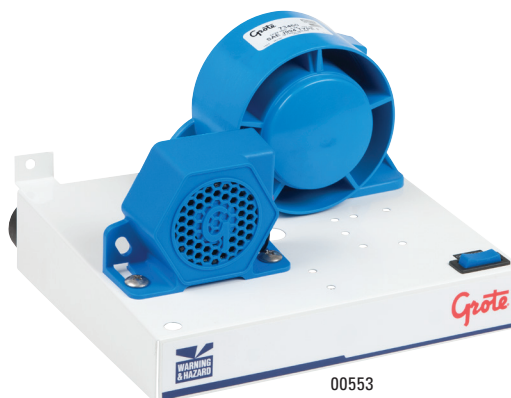

# AFFICHEUR D'ALARME DE REcul À BRUIT BLANC DE GROTE

PRÊT POUR  
LA VENTE

MAXIMISER  
LES VENTES

INSTALLATION  
FACILE

CONSTRUCTION  
DURABLE

## SPÉCIFICATIONS DE SORTIE

PETIT BOÎTIER : MODE DÉMO, ~77DB

GRAND BOÎTIER : DÉMO UNIQUEMENT,  
PAS DE SORTIE

## ALIMENTATION

ENTRÉE : NORME  
NORD-AMÉRICAINNE,  
100-240V

SORTIE :  
12V DC, 4.0A

**METTEZ EN VALEUR LE NOUVEAU SON DE LA SÉCURITÉ AVEC UNE PRÉSENTATION METTANT EN VEDETTE DEUX DES ALARMES DE REcul MULTI-FRÉQUENCES À "BRUIT BLANC" DE GROTE DANS VOTRE SHOWROOM DÈS AUJOURD'HUI**

## CARACTÉRISTIQUES ET AVANTAGES

- Cette présentation en fonctionnement montre la forme de deux de nos six produits d'alarmes de recul à bruit blanc : notre alarme de recul à bruit blanc très populaire de 97dB (73340, 97 dB, montage avant) et notre alarme de recul à bruit blanc de 102dB (73460, 97dB, montage arrière)
- Cette étagère d'affichage robuste et compacte peut être installée sur un panneau perforé, un mur à lattes ou simplement sur une étagère ou un comptoir
- Comprend une alimentation standard de 110V pour une configuration facile plug-and-play dans votre magasin ou showroom
- Présente des graphismes accrocheurs alignés avec l'emballage de vente au détail de Grote pour soutenir votre merchandising global et l'expérience client
- Comprend deux crochets en S pour panneau perforé pour une installation facile
- Interrupteurs : Alimentation – Mom On/Off