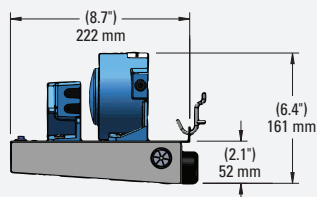

00553

AFFICHEUR D'ALARME DE REcul À BRUIT BLANC DE GROTE

PRÊT POUR
LA VENTE

MAXIMISER
LES VENTES

INSTALLATION
FACILE

CONSTRUCTION
DURABLE

SPÉCIFICATIONS DE SORTIE

PETIT BOÎTIER : MODE DÉMO, ~77DB

GRAND BOÎTIER : DÉMO UNIQUEMENT,
PAS DE SORTIE

ALIMENTATION

ENTRÉE : NORME
NORD-AMÉRICAINNE,
100-240V

SORTIE :
12V DC, 4.0A