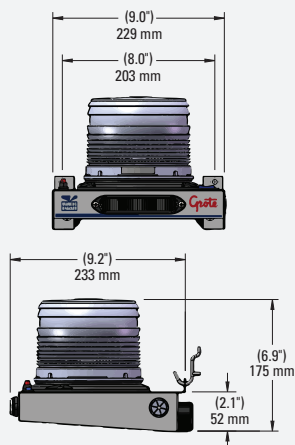

00543

EXHIBICIÓN DE BALIZA Y LUZ DIRECCIONAL DE DOBLE COLOR DE GROTE

LISTO PARA LA VENTA

MAXIMIZA VENTAS

INSTALACIÓN SENCILLA

CONSTRUCCIÓN DURADERA

ESPECIFICACIONES DE SALIDA

BALIZA: ÁMBAR/VERDE, 12 PATRONES DE DESTELLO (CADA FASE) + STEADY-ON

DIRECCIONAL: ÁMBAR/VERDE, 12 PATRONES DE DESTELLO + STEADY-ON

FUENTE DE ALIMENTACIÓN

ENTRADA: ESTÁNDAR NORTEAMERICANO, 100-240V

SALIDA: 12V DC, 4.0A

DESTACA EL RENDIMIENTO VERSÁTIL DE LAS BALIZAS LED DE DOBLE COLOR DE GROTE Y LA LLAMATIVA SALIDA DE NUESTRAS LUCES DE ADVERTENCIA DIRECCIONALES LED DE DOBLE COLOR EN TU SALA DE EXPOSICIÓN HOY MISMO

- Esta exhibición en funcionamiento muestra dos brillantes ejemplos de nuestros productos de advertencia y peligro LED de doble color, nuestra baliza LED de doble color con lente corta (78070, Ámbar/Verde) y nuestra luz direccional LED de doble color de 6 diodos (78140, Ámbar/Verde)
- Esta estantería de exhibición robusta y compacta puede instalarse en paneles perforados, paredes con lamas o simplemente en una estantería o mostrador
- Incluye una fuente de alimentación estándar de 110V para una configuración plug-and-play fácil en tu tienda o sala de exposición
- Presenta gráficos llamativos alineados con el embalaje minorista de Grote para apoyar tu merchandising general y la experiencia del cliente
- Incluye dos ganchos en S para paneles perforados para una fácil instalación
- Interruptores: Encendido/Apagado/Encendido de energía, Patrón de destello – Mom On/Off