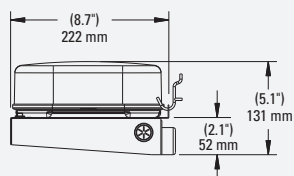

ALIMENTATION

ENTRÉE : NORME
NORD-AMÉRICAINNE,
100-240V

SORTIE :
12V DC, 4.0A

METTEZ EN VALEUR LA TECHNOLOGIE PUISSANTE ET LA CONSTRUCTION ROBUSTE DES MINI BARRES LUMINEUSES DE GROTE DANS VOTRE ENVIRONNEMENT DE VENTE AU DÉTAIL