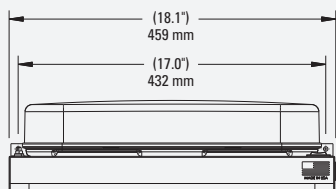

ALIMENTATION

ENTRÉE : NORME
NORD-AMÉRICAINNE,
100-240V

SORTIE :
12V DC, 4.0A

METTEZ EN VALEUR LA TECHNOLOGIE PUISSANTE ET LA CONSTRUCTION ROBUSTE DES MINI BARRES LUMINEUSES DE GROTE DANS VOTRE ENVIRONNEMENT DE VENTE AU DÉTAIL