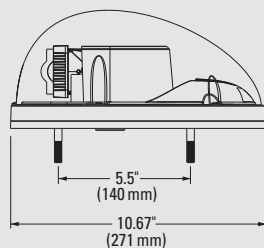

CONFORME RoHS

TENSION : 10-30 VCC

APPROBATIONS : IP67/IP69K, ECE R10, RoHS

LUMINOSITÉ : 2.000 lm

PUISSANCE : 24W, 2A (12V)

TEMPÉRATURE DE COULEUR : 6.500K

BATTERIE À TÉLÉCOMMANDE : A23 (COMPRIS)

PROFITEZ D'UNE LUMIÈRE LUMINEUSE ET SÉCURISÉE EXACTEMENT LÀ OÙ VOUS EN AVEZ BESOIN