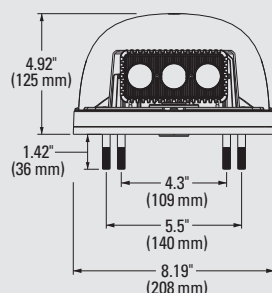

CONFORME RoHS

TENSION : 10-30 VCC

APPROBATIONS : IP67/IP69K, ECE R10, RoHS

LUMINOSITÉ : 2.000 lm

PUISSANCE : 24W, 2A (12V)

TEMPÉRATURE DE COULEUR : 6.500K

BATTERIE À TÉLÉCOMMANDE : A23 (COMPRIS)

PROFITEZ D'UNE LUMIÈRE LUMINEUSE ET SÉCURISÉE EXACTEMENT LÀ OÙ VOUS EN AVEZ BESOIN