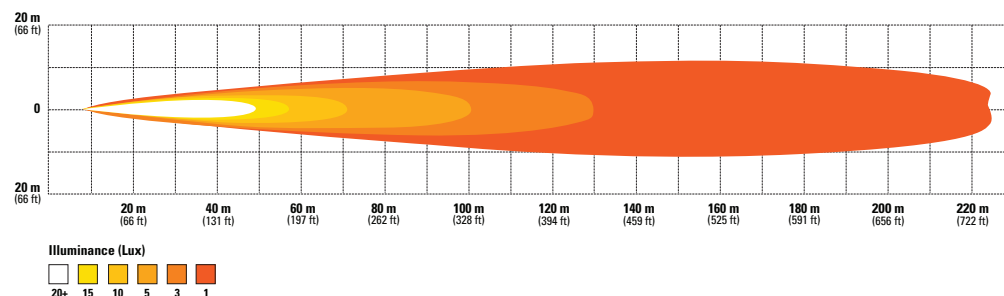

LONGUE PORTÉE