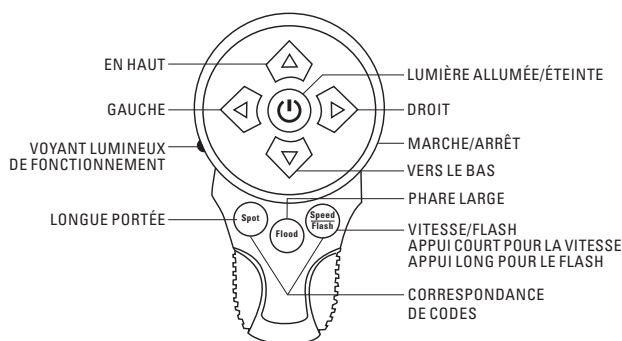

UTILISATION DE LA TÉLÉCOMMANDE

⏻ Appuyez pour allumer la lumière

⏻ Appuyez à nouveau pour éteindre les lumières et réinitialiser

△ Les mouvements s'allument

▽ Déplace la lumière vers le bas

◀ Tourne la lumière à gauche

▶ Tourne la lumière à droite

Longue Portée: Spot et une pression courte/longue peut régler le faisceau

Phare Large: Flood et une pression courte/longue peut régler le faisceau

Vitesse/Flash: Vitesse rapide par défaut. Appuyez une fois pour régler la vitesse. Appuyez longuement pour passer en SOS.