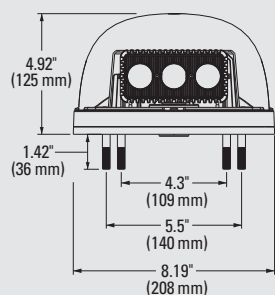

G360 LAMPE DE TRAVAIL À DISTANCE À DEL DE GROTE

10-30V

TENSION
VARIABLE

FLASH
ROTATIFS

PHARE
LARGE

LONGUE
PORTÉE

CERTIFIÉ
IP67/IP69K

RoHS

CONFORME
RoHS

TENSION : 10-30 VCC
APPROBATIONS : IP67/IP69K, ECE R10, RoHS
LUMINOSITÉ : 2,000 lm
PUISSANCE : 24W, 2A (12V)
TEMPÉRATURE DE COULEUR : 6,500K
BATTERIE À TÉLÉCOMMANDE : A23 (COMPRIS)
GARANTIE : TROIS ANS