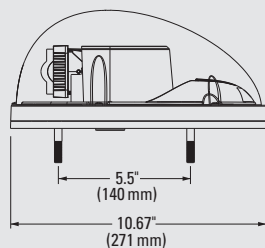

G360 LAMPE DE TRAVAIL À DISTANCE À DEL DE GROTE

10-30V

TENSION
VARIABLE

FLASH
ROTATIFS

PHARE
LARGE

LONGUE
PORTÉE

CERTIFIÉ
IP67/IP69K

RoHS

CONFORME
RoHS

TENSION : 10-30 VCC
APPROBATIONS : IP67/IP69K, ECE R10, RoHS
LUMINOSITÉ : 2,000 lm
PUISSANCE : 24W, 2A (12V)
TEMPÉRATURE DE COULEUR : 6,500K
BATTERIE À TÉLÉCOMMANDE : A23 (COMPRIS)
GARANTIE : TROIS ANS