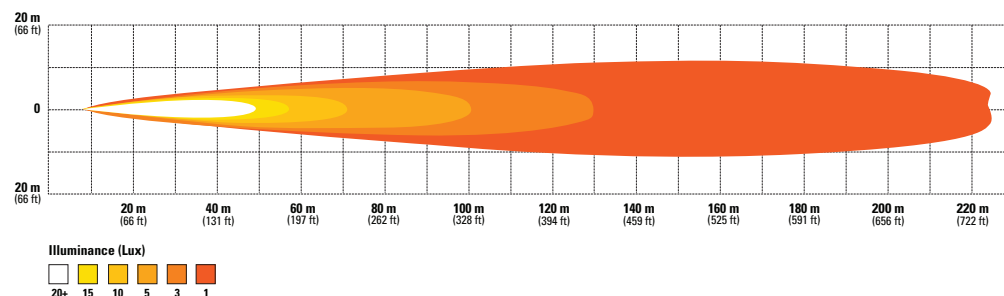

TENSION : 10-30 VCC

APPROBATIONS : IP67/IP69K, ECE R10, RoHS

LUMINOSITÉ : 2,000 lm

PUISSANCE : 24W, 2A (12V)

TEMPÉRATURE DE COULEUR : 6,500K

BATTERIE À TÉLÉCOMMANDE : A23 (COMPRIS)

LONGUE PORTÉE

PHARE LARGE