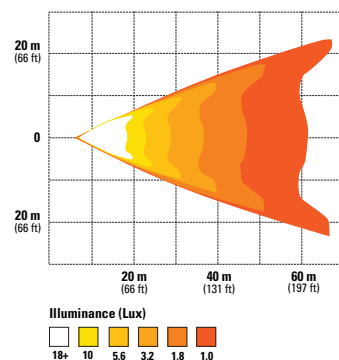

PHARE LARGE

EZ-FIND

SCAN POUR LES
SPECIFICATIONS
TECHNIQUES, PRODUITS
ASSOCIÉS ET PLUS

POUR PLUS D'INFORMATIONS
VISITEZ NOTRE SITE WEB.
GROTE.COM