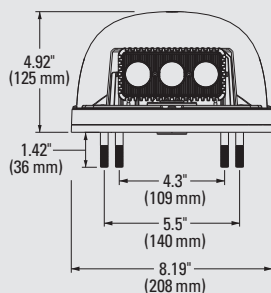

 CONFORME
RoHS

TENSION : 10-30 VCC

APPROBATIONS : IP67/IP69K, ECE R10, RoHS

LUMINOSITÉ : 2,000 lm

PUISSANCE : 24W, 2A (12V)

TEMPÉRATURE DE COULEUR : 6,500K

BATTERIE À TÉLÉCOMMANDE : A23 (COMPRIS)

PROFITEZ D'UNE LUMIÈRE LUMINEUSE ET SÉCURISÉE EXACTEMENT LÀ OÙ VOUS EN AVEZ BESOIN