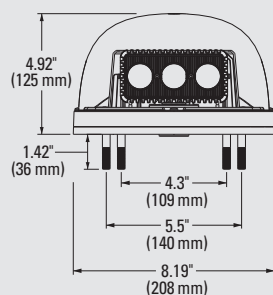

TENSION : 10-30 VCC

APPROBATIONS : IP67/IP69K, ECE R10, RoHS

LUMINOSITÉ : 2,000 lm

PUISSANCE : 24W, 2A (12V)

TEMPÉRATURE DE COULEUR : 6,500K

BATTERIE À TÉLÉCOMMANDE : A23 (COMPRIS)

LONGUE PORTÉE

PHARE LARGE