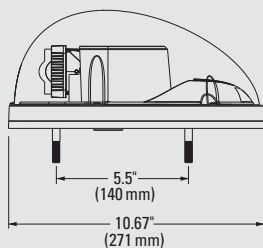

 CONFORME
RoHS

TENSION : 10-30 VCC

APPROBATIONS : IP67/IP69K, ECE R10, RoHS

LUMINOSITÉ : 2,000 lm

PUISSANCE : 24W, 2A (12V)

TEMPÉRATURE DE COULEUR : 6,500K

BATTERIE À TÉLÉCOMMANDE : A23 (COMPRIS)

PROFITEZ D'UNE LUMIÈRE LUMINEUSE ET SÉCURISÉE EXACTEMENT LÀ OÙ VOUS EN AVEZ BESOIN