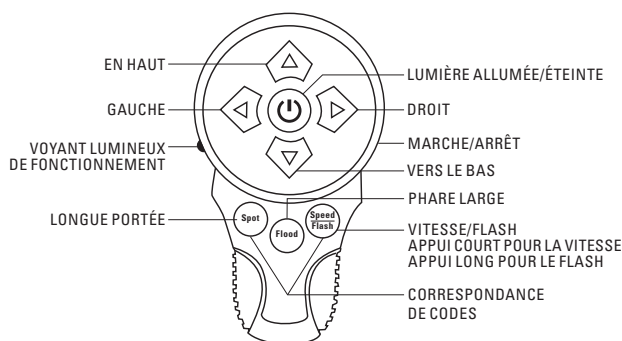

G360 LAMPE DE TRAVAIL À DISTANCE À DEL DE GROTE

10-30V

TENSION
VARIABLE

FLASH
ROTATIFS

PHARE
LARGE

LONGUE
PORTÉE

CERTIFIÉ
IP67/IP69K

RoHS

CONFORME
RoHS

UTILISATION DE LA TÉLÉCOMMANDE

⏻ Appuyez pour allumer la lumière

⏻ Appuyez à nouveau pour éteindre les lumières et réinitialiser

△ Les mouvements s'allument

▽ Déplace la lumière vers le bas

◀ Tourne la lumière à gauche

▶ Tourne la lumière à droite

Longue Portée: Spot et une pression courte/longue peut régler le faisceau

Phare Large: Flood et une pression courte/longue peut régler le faisceau

Vitesse/Flash: Vitesse rapide par défaut. Appuyez une fois pour régler la vitesse. Appuyez longuement pour passer en SOS.

TENSION : 10-30 VCC

APPROBATIONS : IP67/IP69K, ECE R10, RoHS

LUMINOSITÉ : 2,000 lm

PUISSANCE : 24W, 2A (12V)

TEMPÉRATURE DE COULEUR : 6,500K

BATTERIE À TÉLÉCOMMANDE : A23 (COMPRIS)