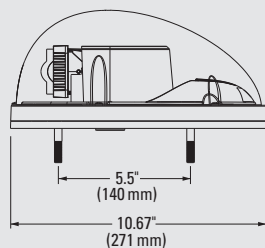

TENSION : 10-30 VCC

APPROBATIONS : IP67/IP69K, ECE R10, RoHS

LUMINOSITÉ : 2,000 lm

PUISSANCE : 24W, 2A (12V)

TEMPÉRATURE DE COULEUR : 6,500K

BATTERIE À TÉLÉCOMMANDE : A23 (COMPRIS)

LONGUE PORTÉE

PHARE LARGE