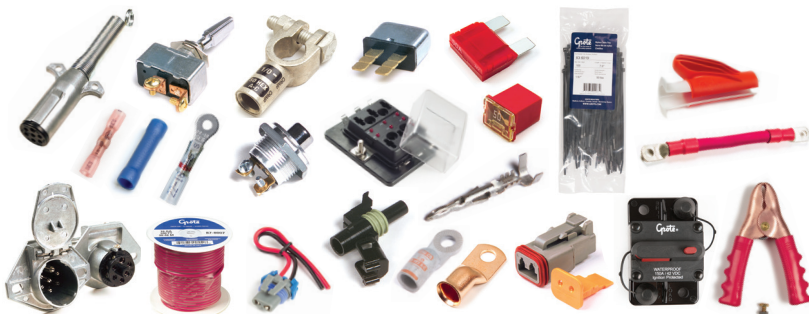

# 01063 PANTALLA DE ESTANTE GIRADOR DE SERVICIO PESADO CON CONECTORES OEM

DE GROTE

**CONECTAR**  
PROTEGER

## ¡APROVECHE ESTA EXCELENTE OPCIÓN DE PANTALLA GIRATORIA DE SERVICIO PESADO CON CONECTORES OEM DE GROTE!

La pantalla 01063 de 8 lados de Grote presenta una combinación de productos enfocados a trabajos pesados que incluyen terminales populares OEM, Deutsch y Weather Pack y una variedad de productos de protección de circuitos y fusibles. ¡Estos productos son la elección de los profesionales en todas partes! ¡Almacenalos, muéstralos y resuelve las necesidades de tus clientes de estos productos necesarios!

### INCLUYE PRODUCTOS SIMILARES AL DISPLAY SPINNER RACK 01062:

- Bridas para cables
- Cable primario
- Terminales y herrajes para batería
- Enchufes e interruptores surtidos
- Terminales y tubos termorretráctiles
- Terminales Eléctricas de PVC y Vinilo
- Enchufes para remolque
- Productos de protección de circuitos

### 01063 TAMBIÉN INCLUYE PRODUCTOS MÁS DIFÍCILES DE ENCONTRAR:

- Terminales y conectores OEM, Deutsch y Weather Pack
- Productos de protección de circuitos, incluidos fusibles, portafusibles y disyuntores
- Cables de batería moldeados OEM
- Herramientas de inserción de telar dividido